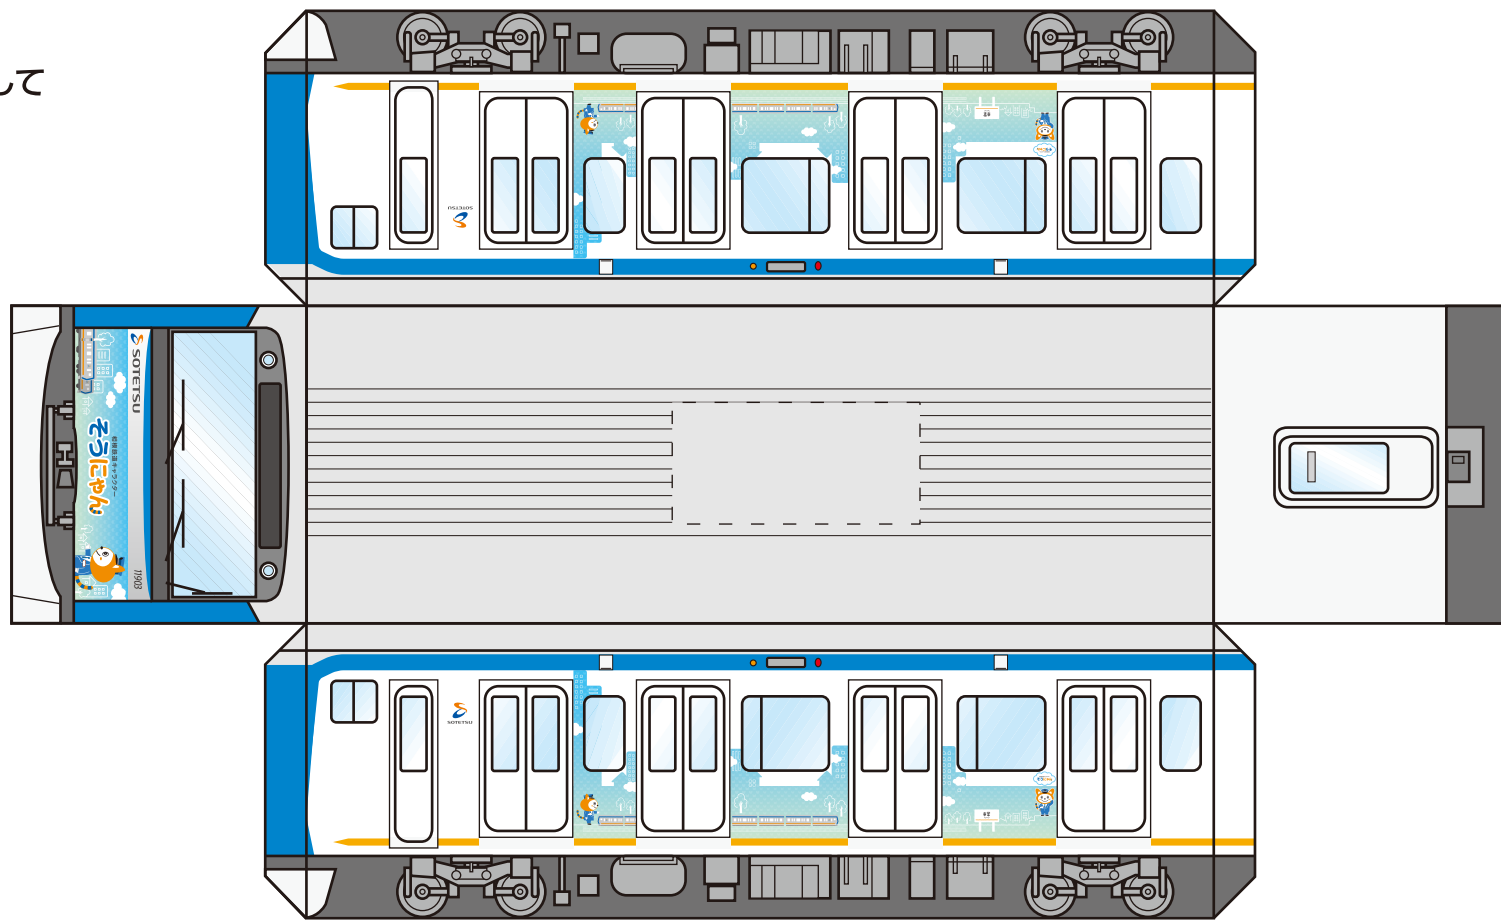

web相鉄瓦版のりものペーパークラフト そうにゃんトレイン第2弾(11000系電車)

のり、はさみなどを用意して
注意して作しましょう!

そうにゃんトレイン(第2弾)

このそうにゃんトレインは、相模鉄道キャラクター「そうにゃん」をラッピングした特別電車の第2弾です。先頭や側面に、電車を安全に運行するために日々働いているさまざまな職場の社員に扮したそうにゃんをデザインしています。平成27年(2015年)3月8日から翌年3月13日まで運行していました。

「そうにゃん」は、平成26年(2014年)4月1日にデビュー。沿線に住む新種のネコで、相鉄線のことを皆さまにより知っていただくために、広報担当として沿線のイベントのほか、さまざまな場面で相鉄線をPRしています。

※そうにゃんの活動は「そうにゃん公式サイト」(<http://www.sounyan.jp/>)をご覧ください。