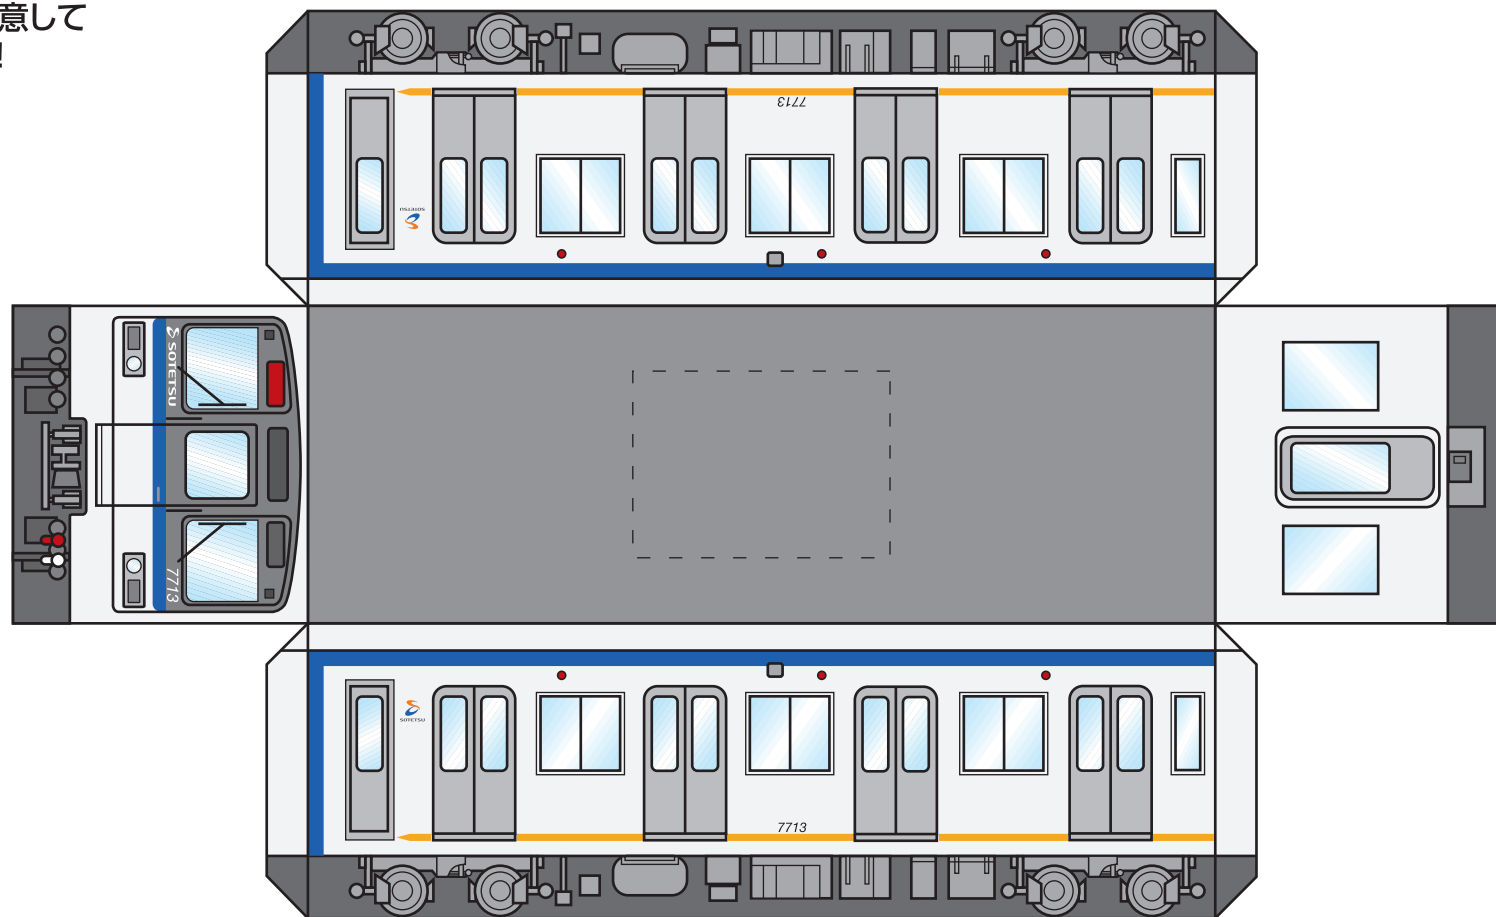

web相鉄瓦版のりものペーパークラフト 新7000系電車

のり、はさみなどを用意して
注意して作しましょう!

新7000系
車内案内表示器を新設して昭和61年4月に登場。昭和63年8月には、さらに高性能で
経済的に優れたVVVFインバータ制御装置を搭載しました。